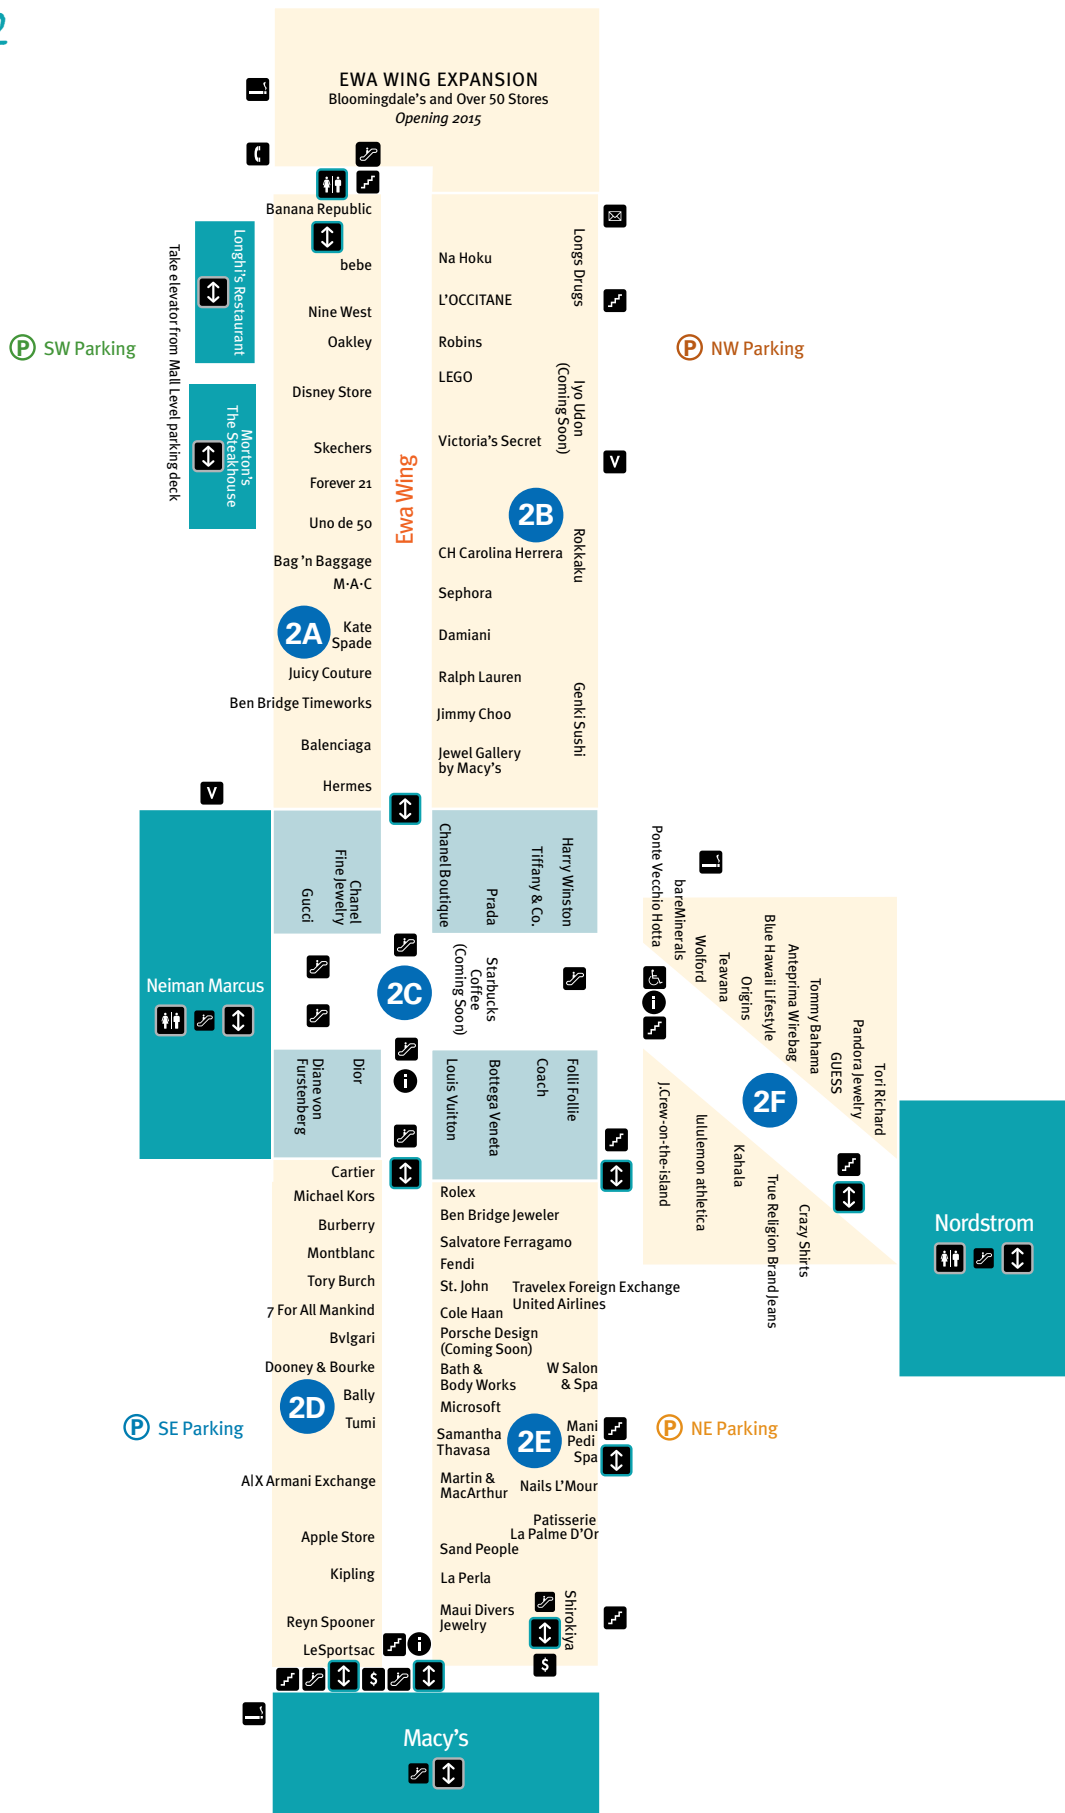

Mall Level 2